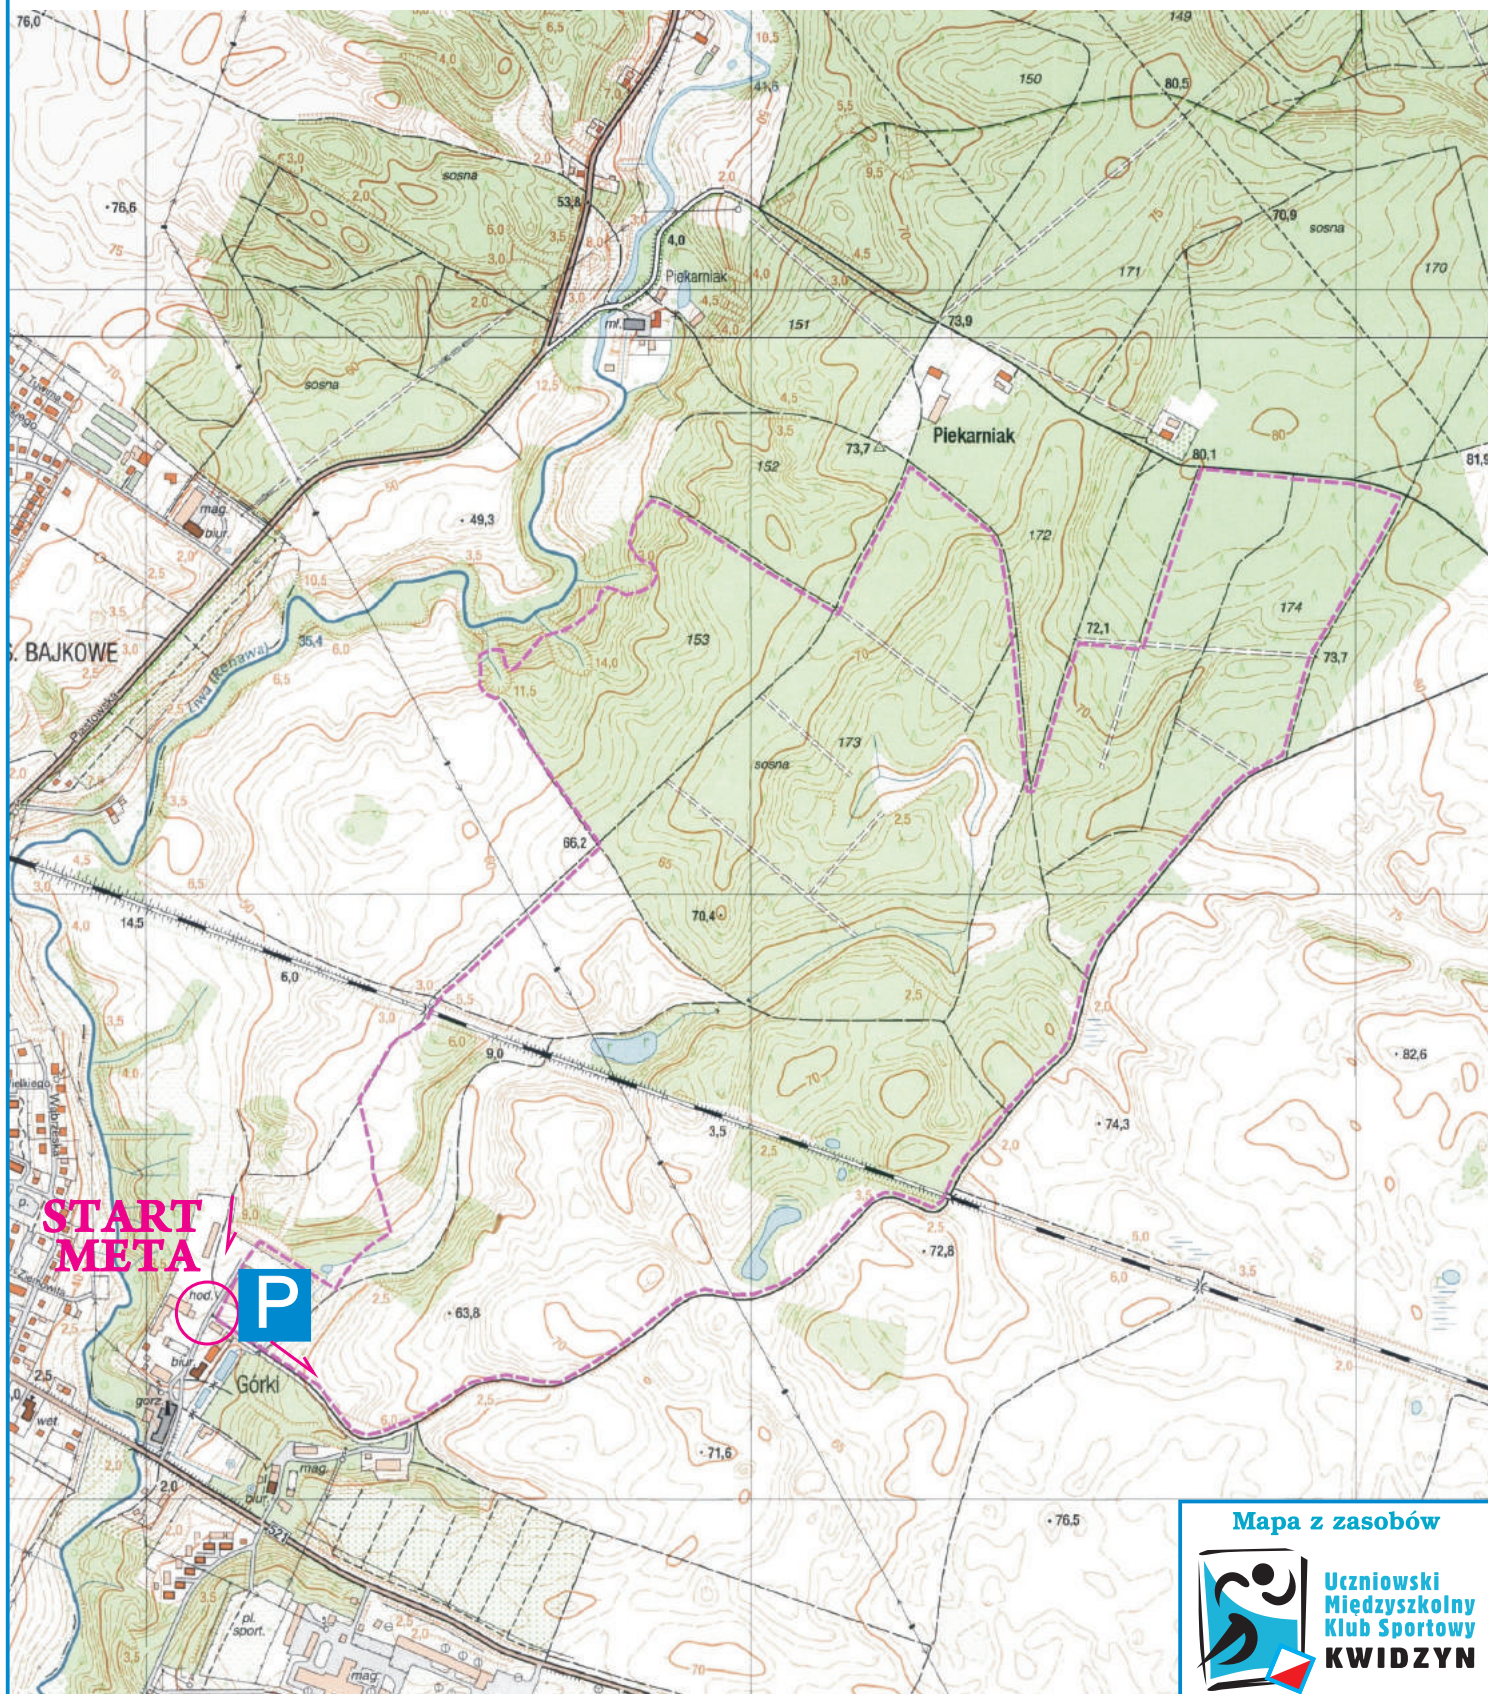

„POBIEGNIJ LUB POMASZERUJ - ODPOCZNIJ OD FOTEŁA”

Kwidzyn Górki
parking na terenie
Kwidzińskiego Parku Przemysłowego
24-25.04.2021 r.
długość trasy 7,20 km
start i meta
GPS 53.735499, 18.956538

Kwidzyn
Moje Miasto

Mapa z zasobów

**Uczniowski
Międzyszkolny
Klub Sportowy
KWIDZYN**