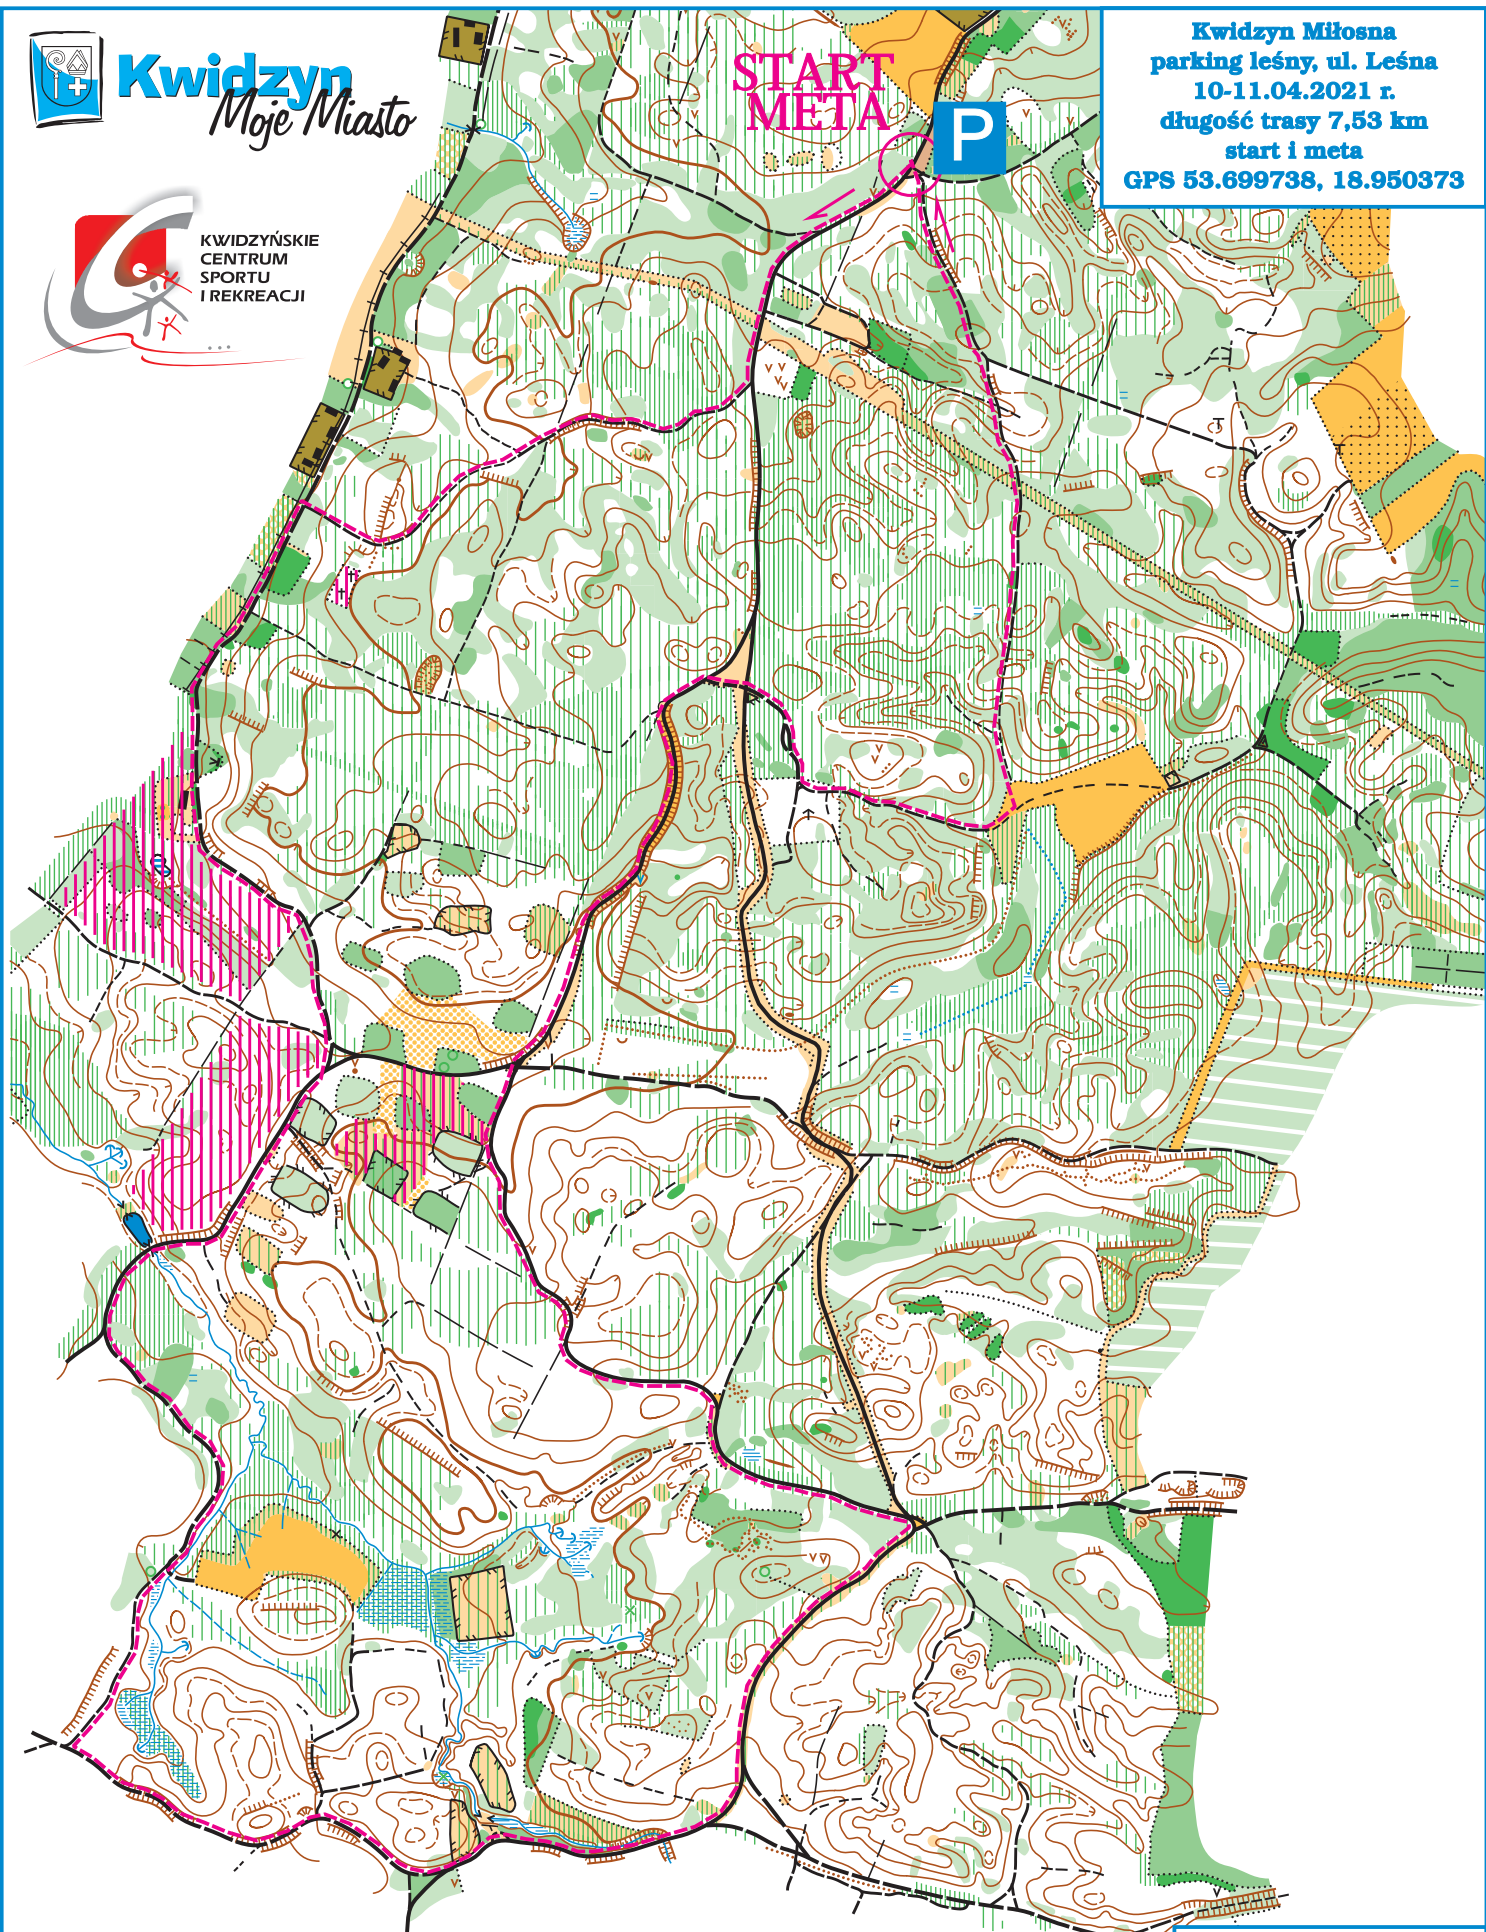

Kwidzyn
Moje Miasto

KWIDZYŃSKIE
CENTRUM
SPORTU
I REKREACJI

**START
META**

Kwidzyn Miłosna
parking leśny, ul. Leśna
10-11.04.2021 r.
długość trasy 7,53 km
start i meta
GPS 53.699738, 18.950373

**„POBIEGNIJ LUB POMASZERUJ
ODPOCZNIJ OD FOTEŁA”**

Mapa z zasobów

**Uczniowski
Międzyszkolny
Klub Sportowy
KWIDZYN**