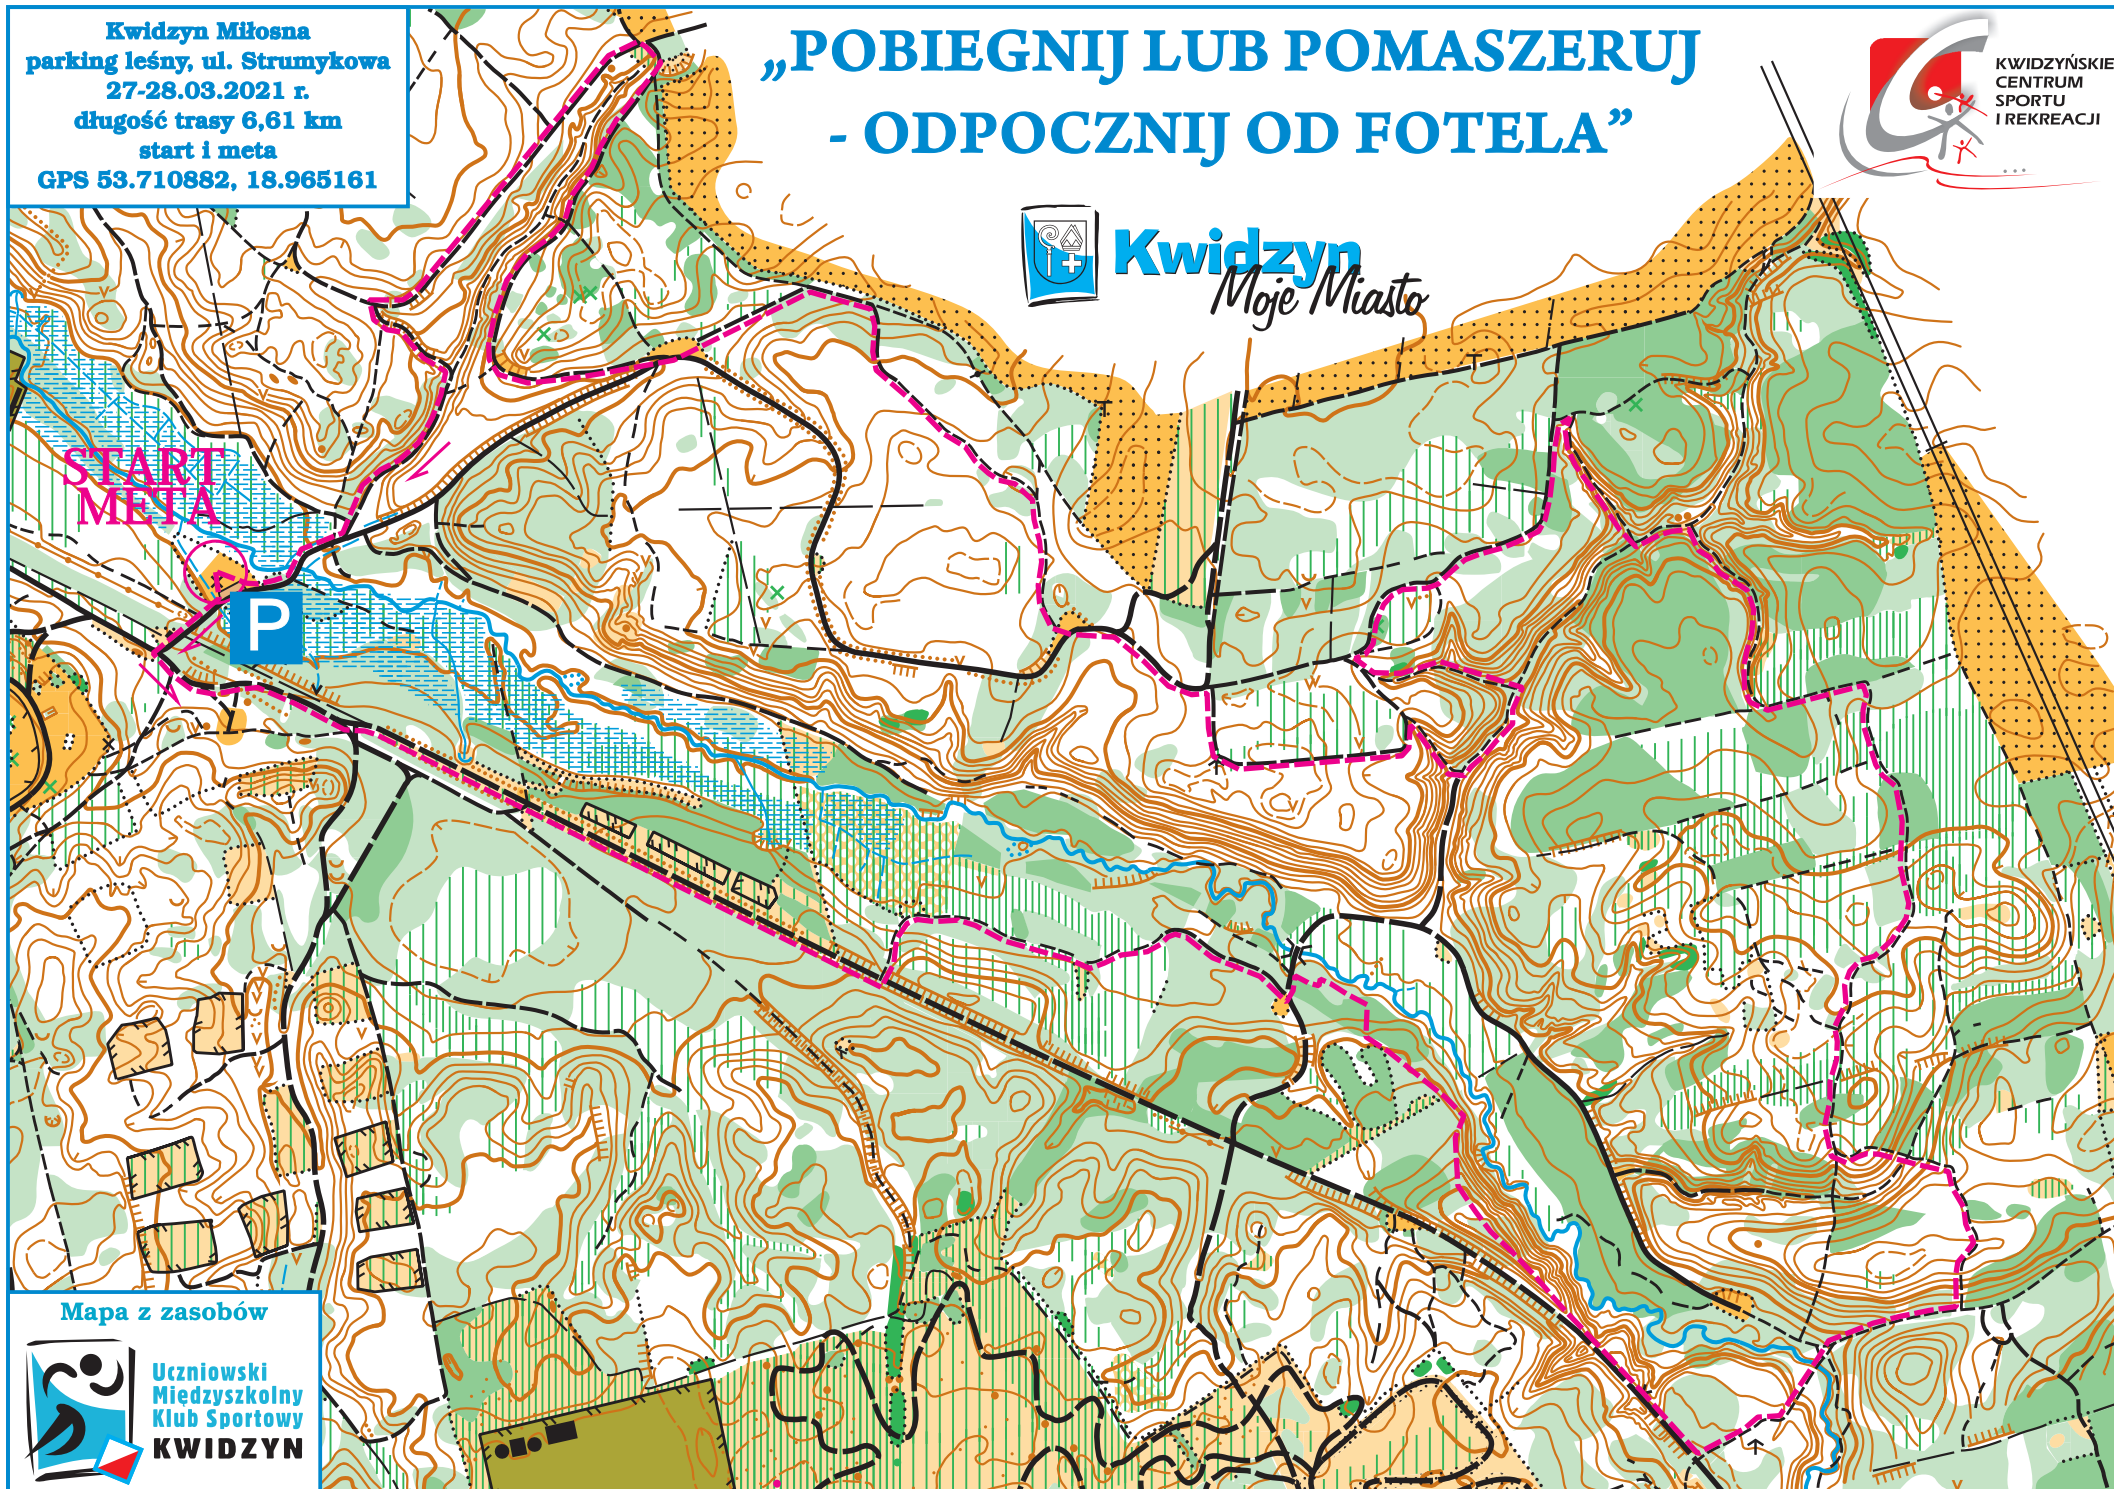

Kwidzyn Miłosna
parking leśny, ul. Strumykowa
27-28.03.2021 r.
długość trasy 6,61 km
start i meta
GPS 53.710882, 18.965161

„POBIEGNIJ LUB POMASZERUJ - ODPOCZNIJ OD FOTEŁA”

Mapa z zasobów

Uczniowski
Międzyszkolny
Klub Sportowy
KWIDZYN