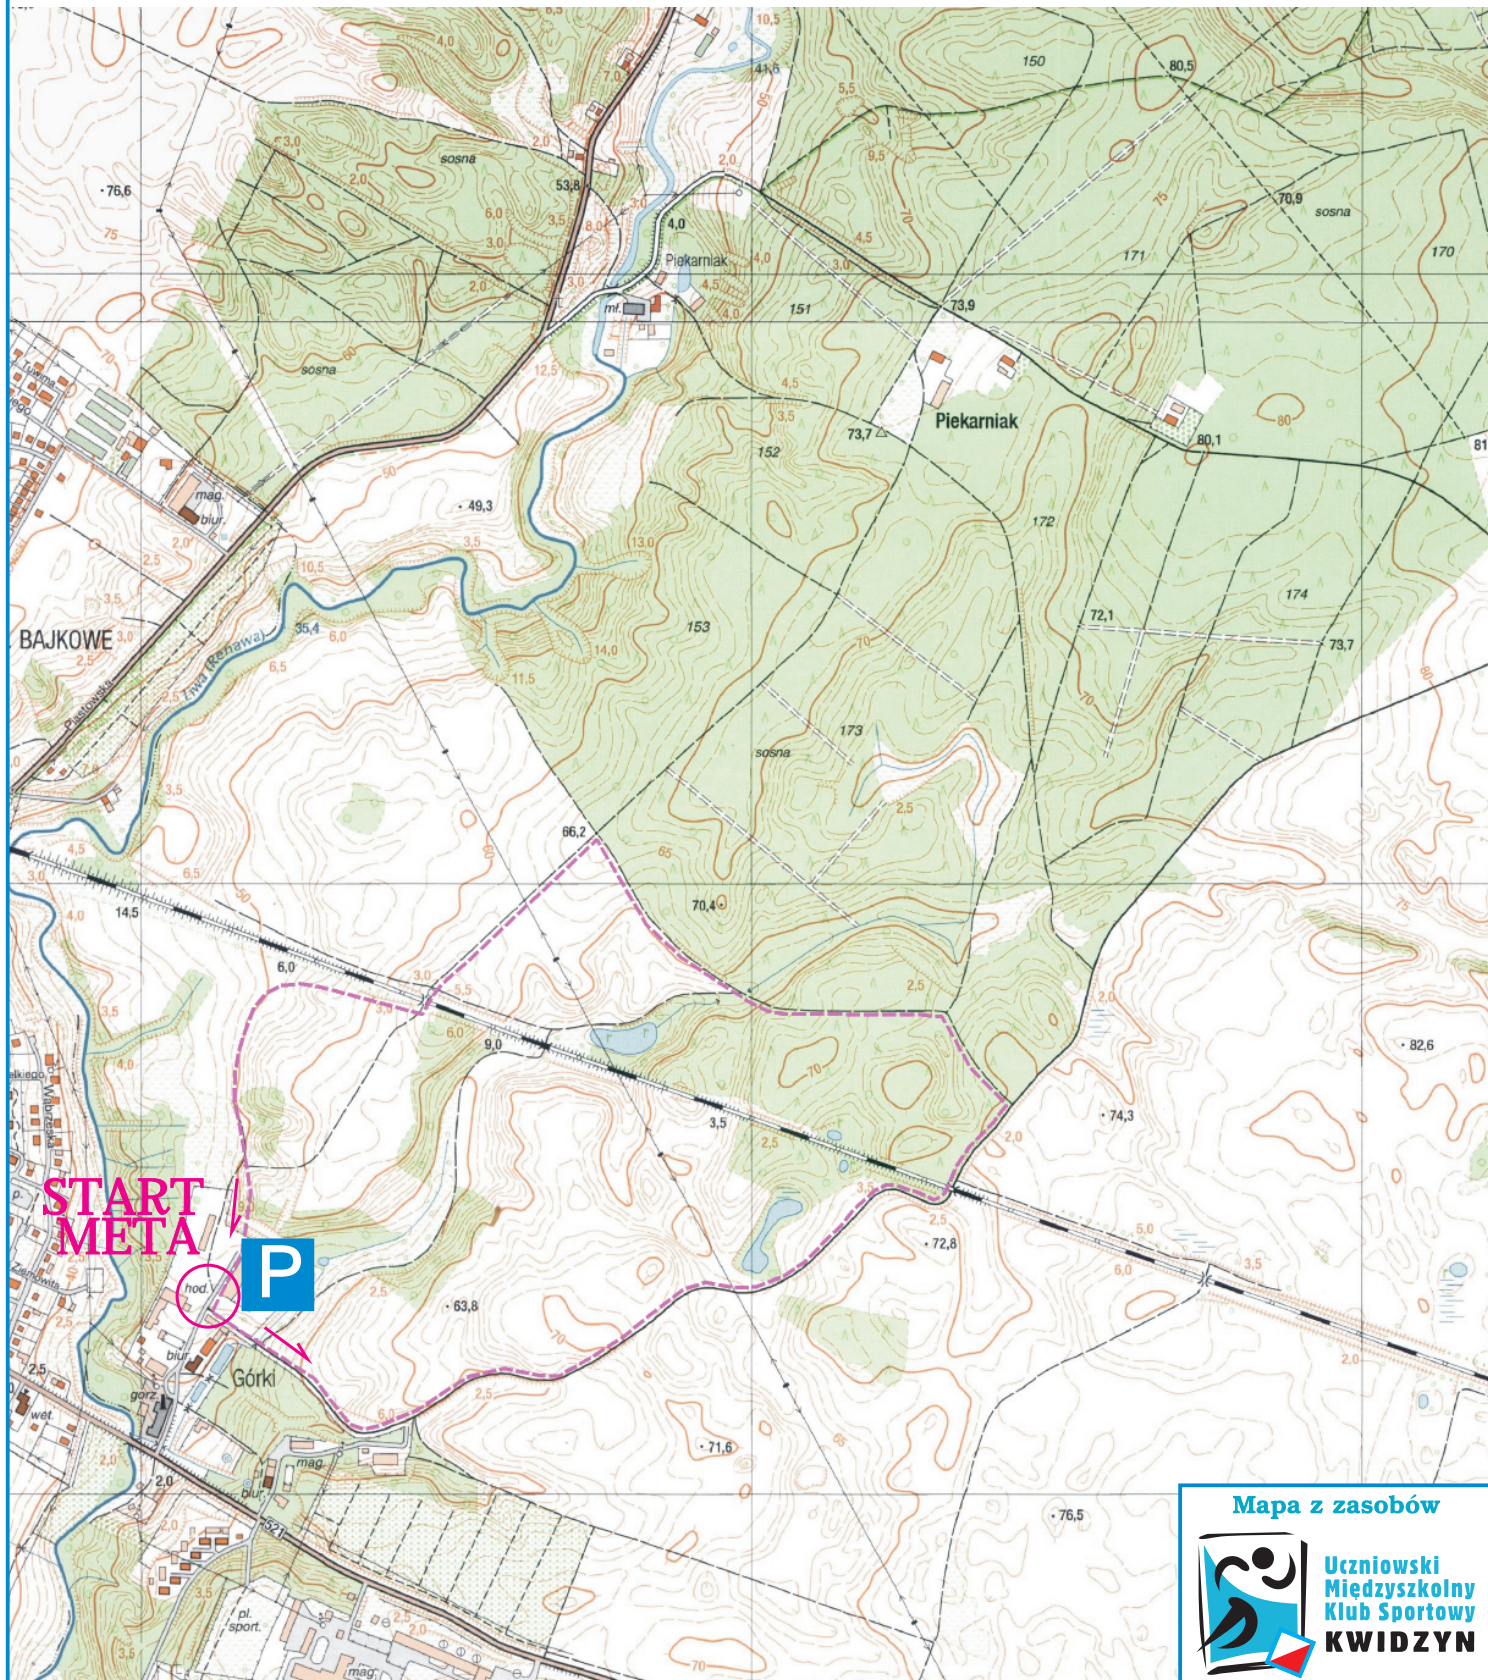

„POBIEGNIJ LUB POMASZERUJ - ODPOCZNIJ OD FOTEŁA”

**Kwidzyn Górki
parking na terenie
Kwidzyńskiego Parku Przemysłowego
13-14.03.2021 r.
długość trasy 3,75 km
start i meta
GPS 53.735499, 18.956538**

Kwidzyn
Moje Miasto

Mapa z zasobów

**Uczniowski
Międzyszkolny
Klub Sportowy
KWIDZYN**