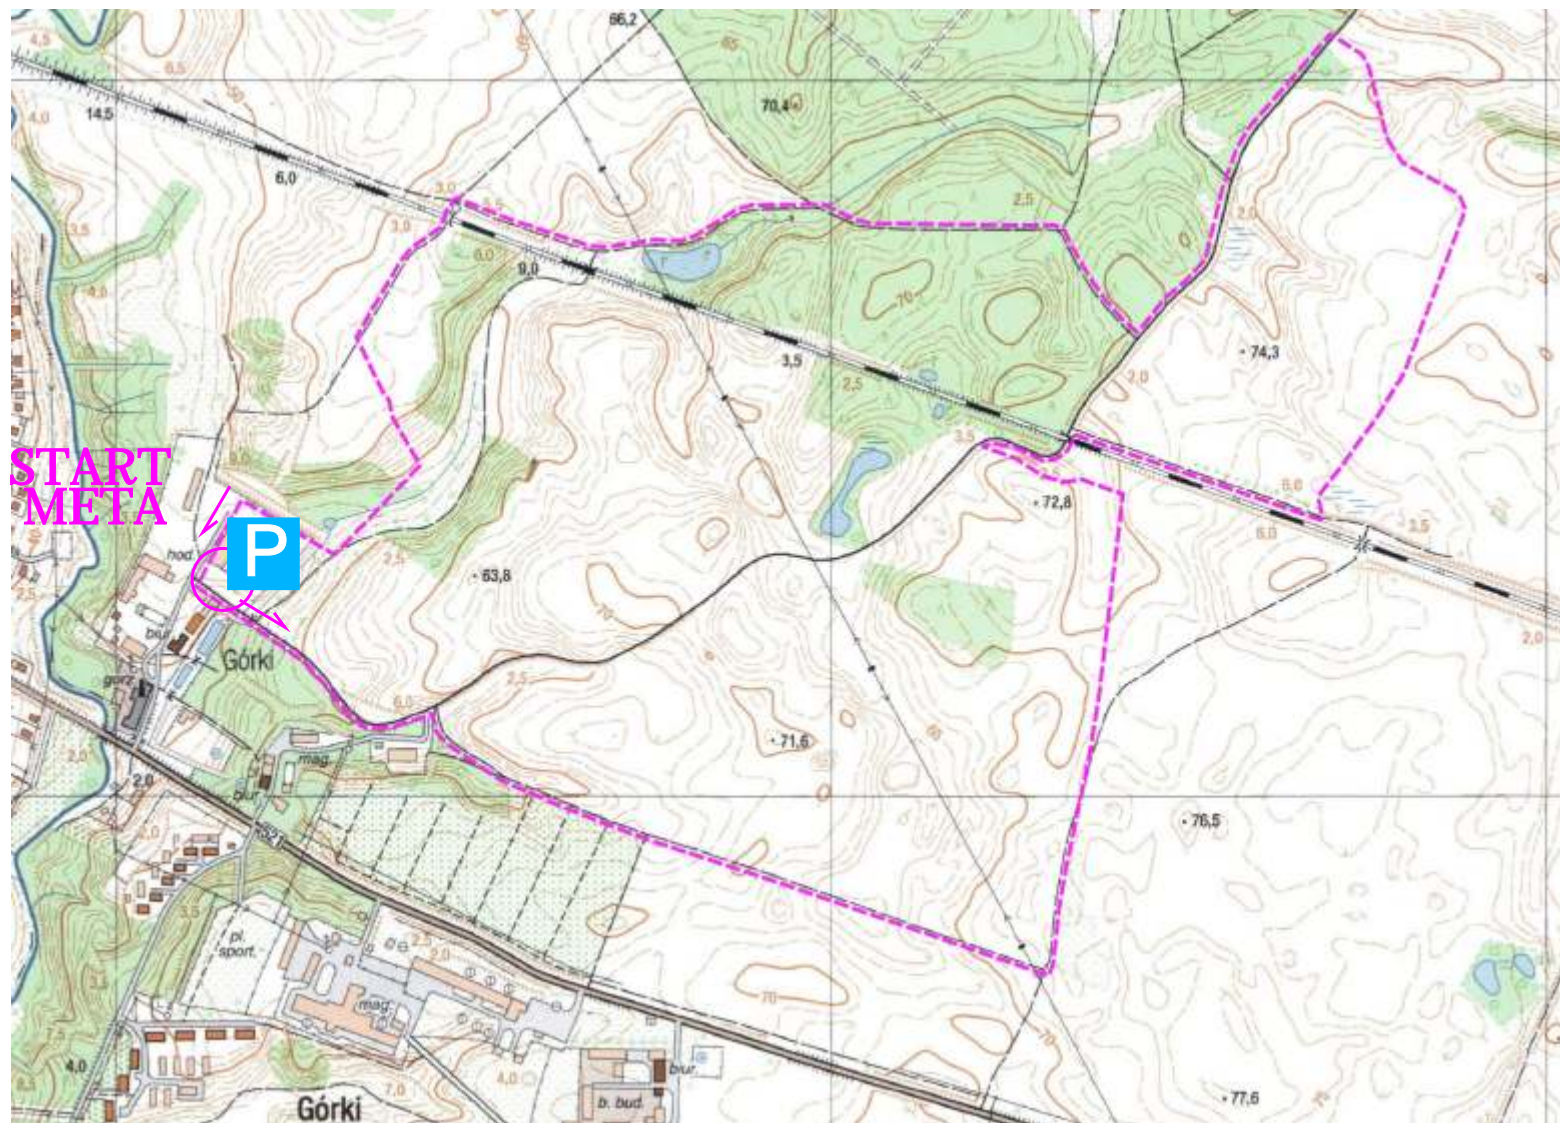

Górki - parking przy Kwidzyńskim
Parku Przemysłowo - Technologicznym
4-5-6.06.2021 r.
długość trasy 6,00 km
start i meta
GPS 53.735499, 18.956538

„POBIEGNIJ LUB POMASZERUJ ODPOCZNIJ OD FOTEŁA”

Mapa z zasobów

www.geoportal.gov.pl