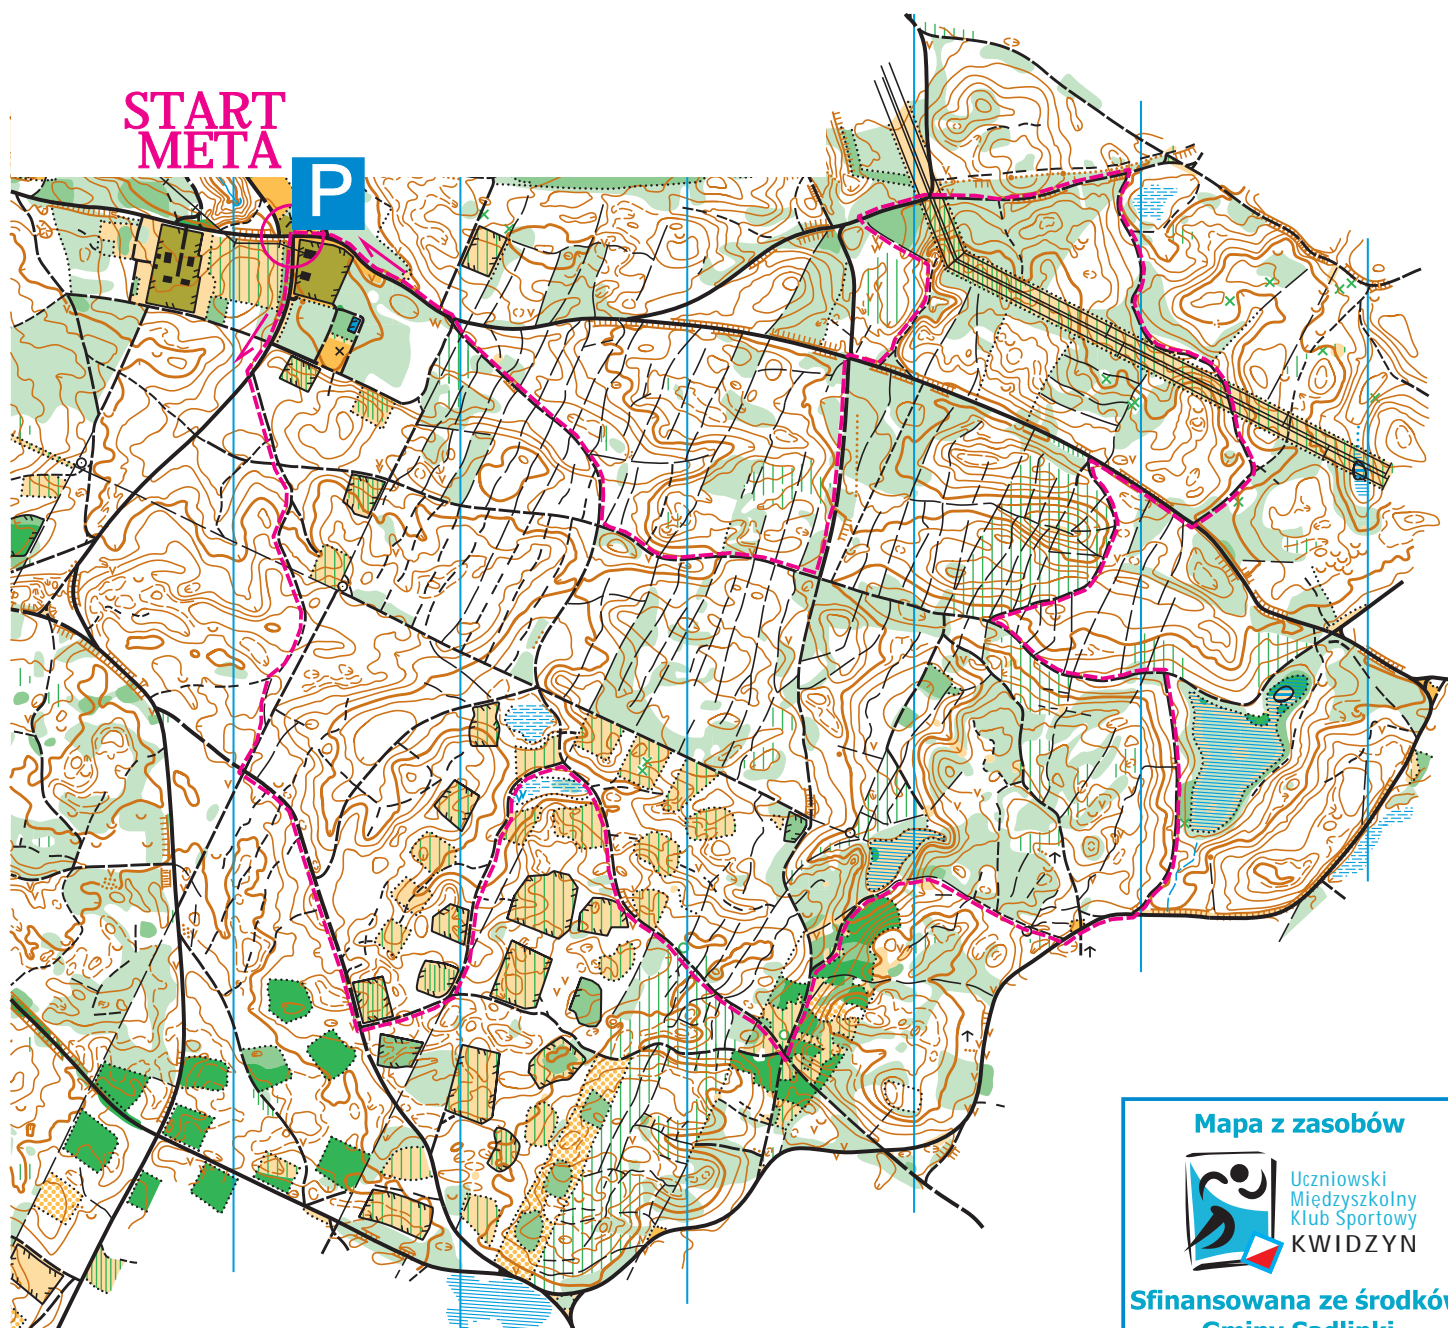

# „POBIEGNIJ LUB POMASZERUJ ODPOCZNIJ OD FOTEŁA”

Białki  
Leśniczówka Bogusz  
7-8-9.05.2021 r.  
długość trasy 6,80 km  
start i meta  
GPS 53.679069, 18.915479

Mapa z zasobów

Sfinansowana ze środków  
Gminy Sadlinki