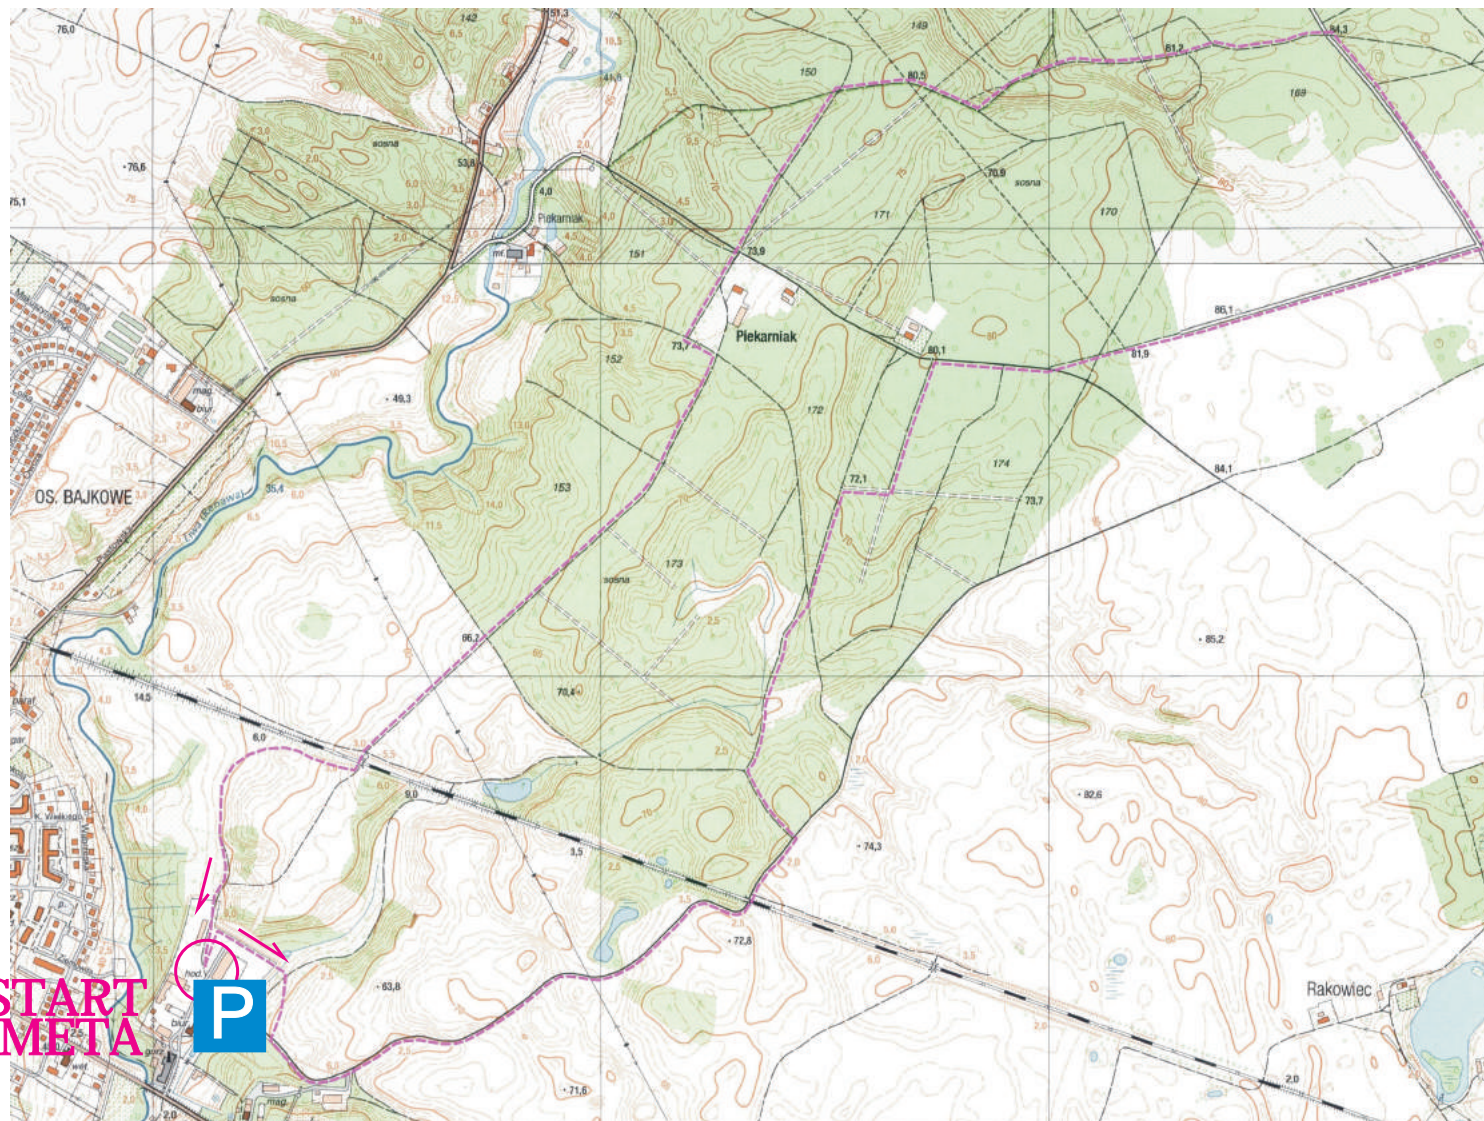

Górki - parking przy Kwidzyńskim  
Parku Przemysłowo - Technologicznym  
16-17-18.07.2021 r.  
długość trasy 8,75 km  
start i meta  
GPS 53.735499, 18.956538

# „POBIEGNIJ LUB POMASZERUJ ODPOCZNIJ OD FOTEŁA”

START  
META

Mapa z zasobów

[www.geoportal.gov.pl](http://www.geoportal.gov.pl)