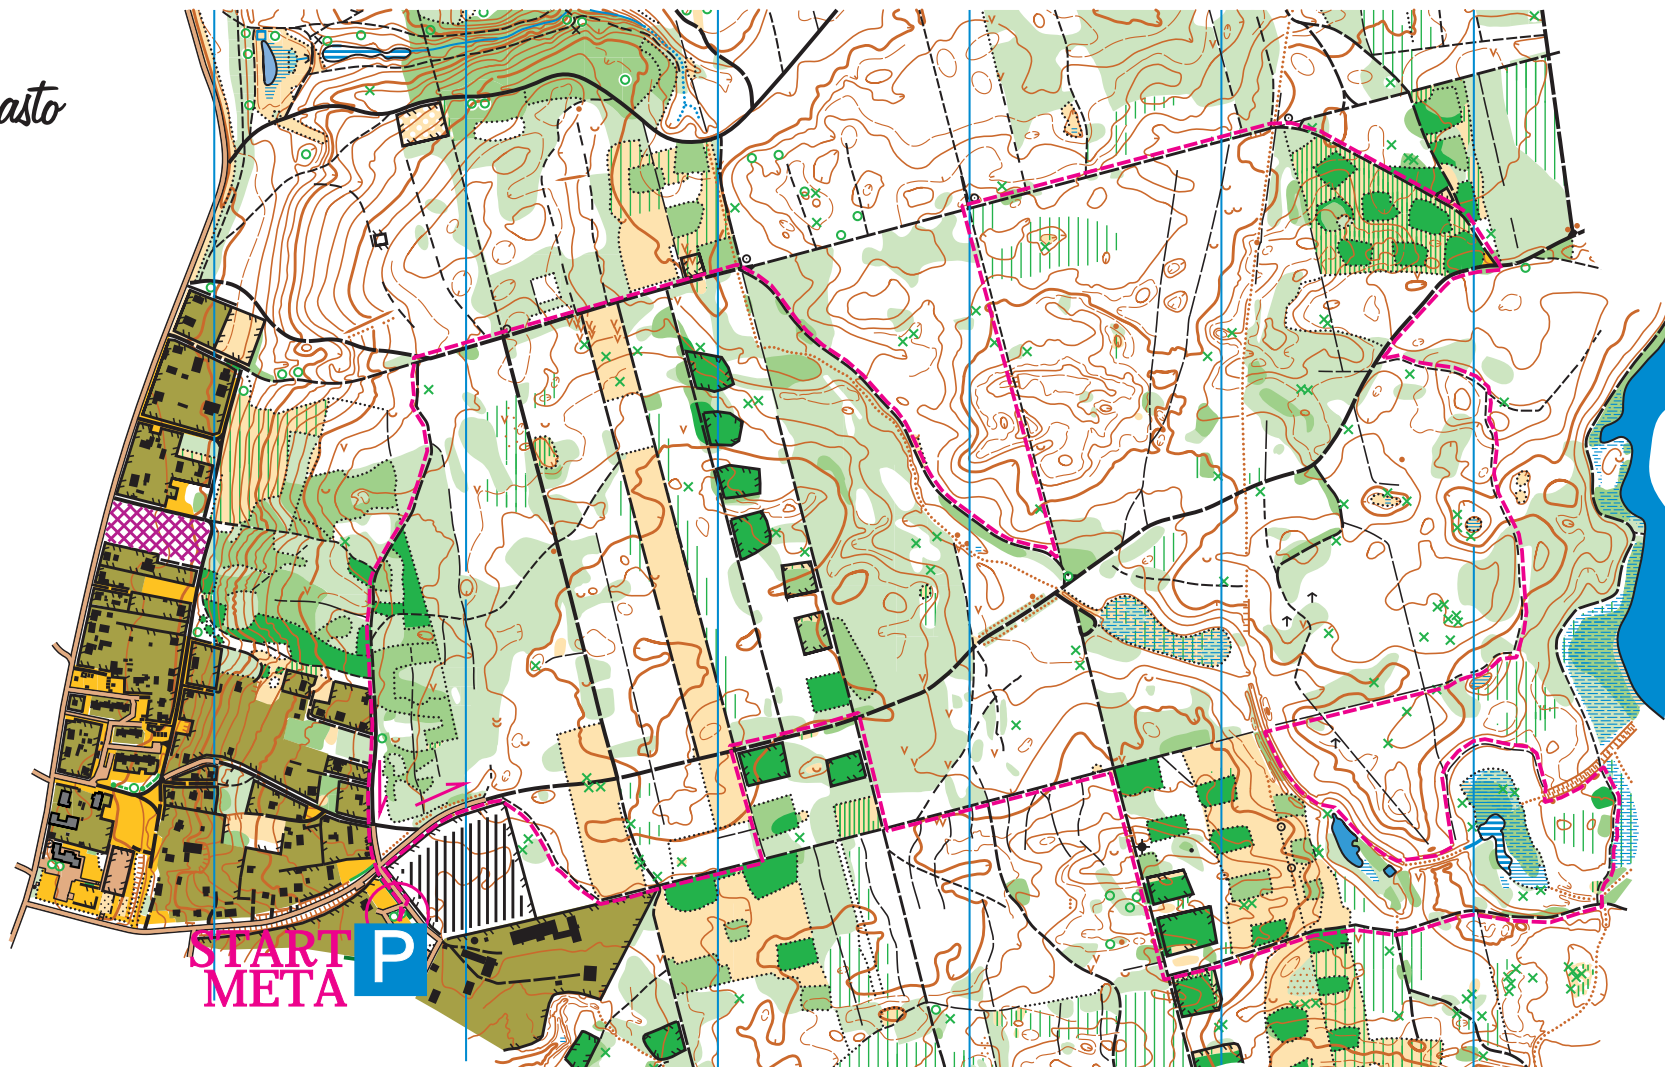

Ryjewo Centrum  
2-3-4.07.2021 r.  
długość trasy 7,60 km  
start i meta  
GPS 53.844236, 18.968199

# „POBIEGNIJ LUB POMASZERUJ ODPOCZNIJ OD FOTEŁA”

Mapa z zasobów

Sfinansowana ze środków  
Gminy Ryjewo