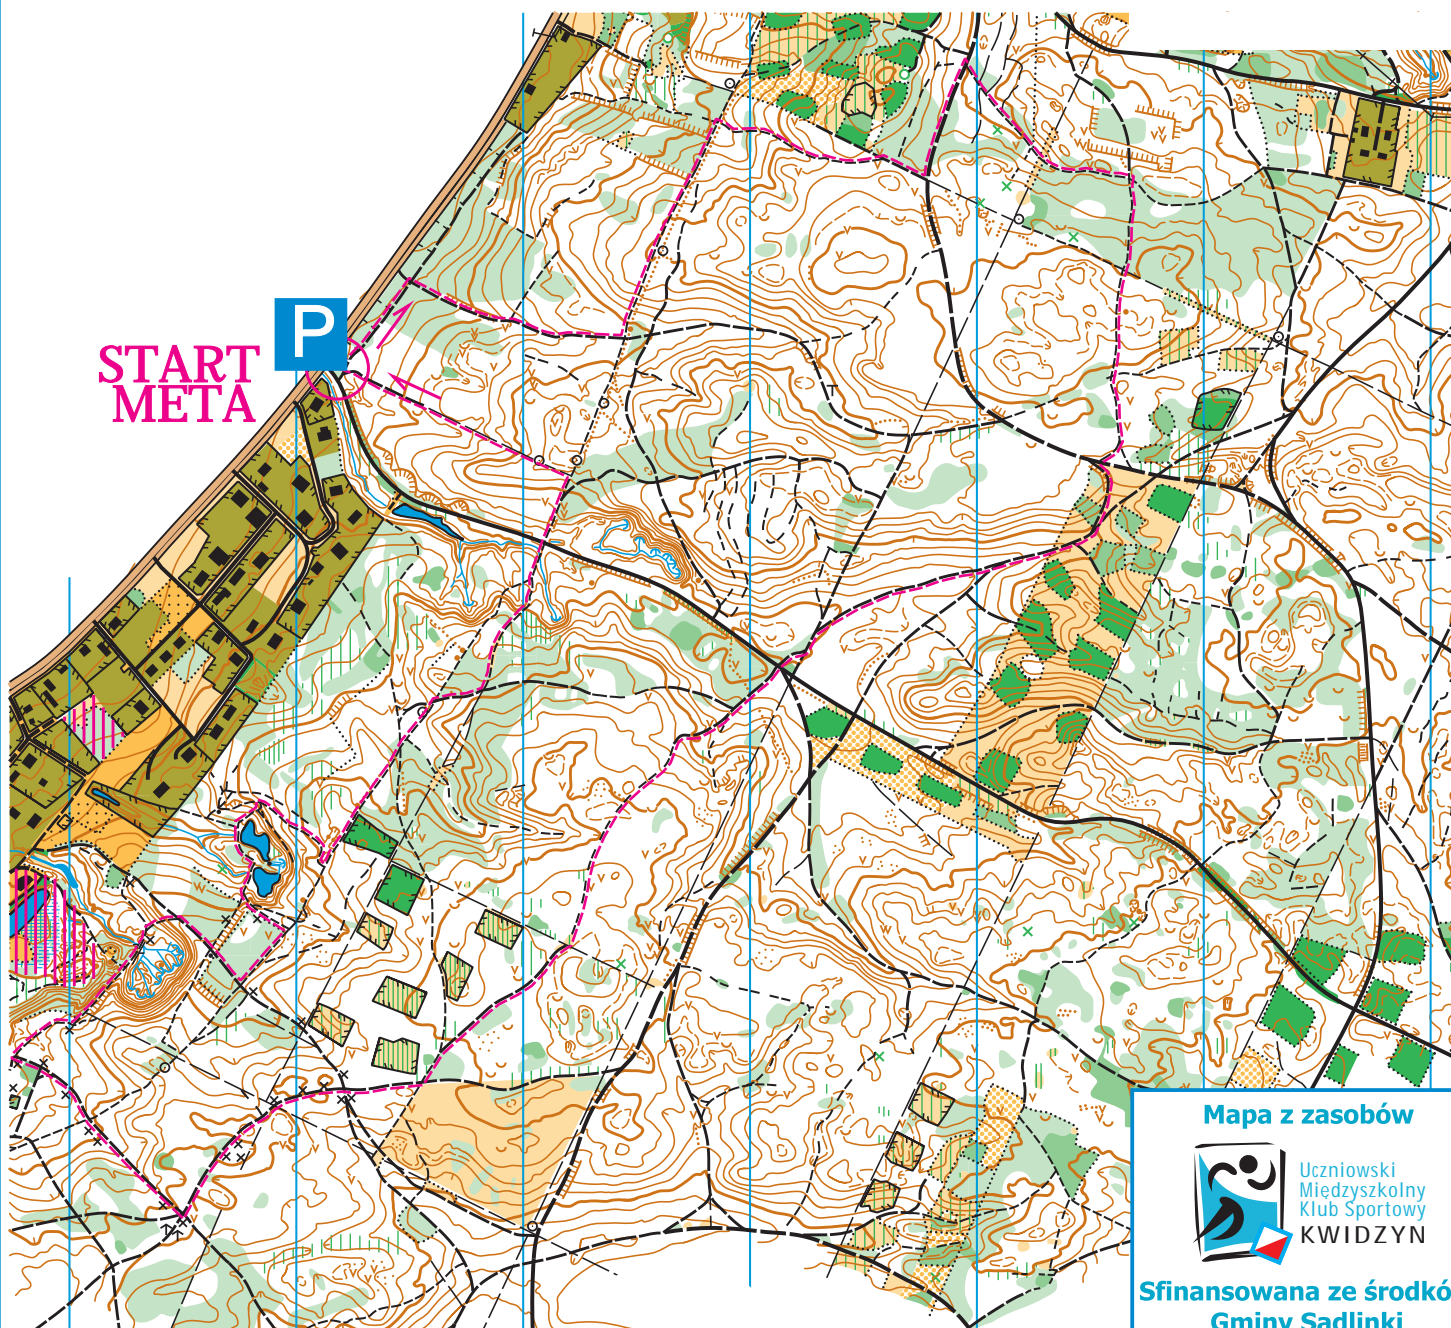

„POBIEGNIJ LUB POMASZERUJ ODPOCZNIJ OD FOTEŁA”

Sadlinki
Parking leśny
przy wjeździe od strony Kwidzyna
18-19-20.06.2021 r.
długość trasy 5,90 km
start i meta
GPS 53.674912, 18.892519

Mapa z zasobów

Sfinansowana ze środków
Gminy Sadlinki